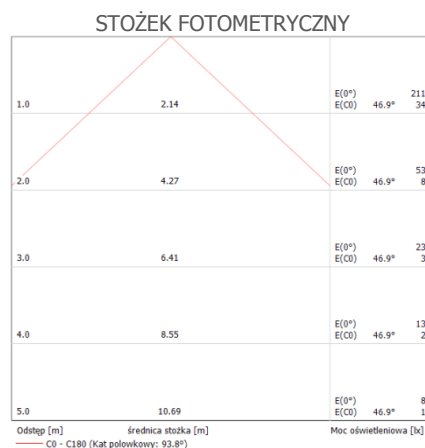

KARTA PRODUKTU

LAMPA ULICZNA LED MINI

LEDKA[®]

- certyfikat CE
- certyfikat RoHS
- plik fotometryczny
- średnica mocowania 59mm
- wymienne soczewki

MOC ZNAMIONOWA	48 W
POBÓR MOCY	50 W
MOC BIERNA	12,5 Var
SKUTECZNOŚĆ ZASILACZA	0,97
STRUMIEŃ ŚWIETLNY OPRAWY	4448 lm
SKUTECZNOŚĆ ŚWIETLNA OPRAWY	88,9 lm/W
KĄT ŚWIECENIA	94°
ILOŚĆ DIOD	1
MATERIAŁ OBUDOWY	ALUMINIUM
SOCZEWKA	SZKLANA
ŻYWOTNOŚĆ	50 000h L=0,7
WYMIARY	80X240x500mm
KLASA SZCZELNOŚCI	IP65
NAPIĘCIE	230 V
WAGA	2,5 kg
BARWA ŚWIATŁA / TEMPERATURA BARWOWA [K] / WSKAŹNIK ODDAWANIA BARW [Ra]	CIEPŁA / 3200 / 85 NEUTRALNA / 4500 / 80 ZIMNA / 6000 / 75