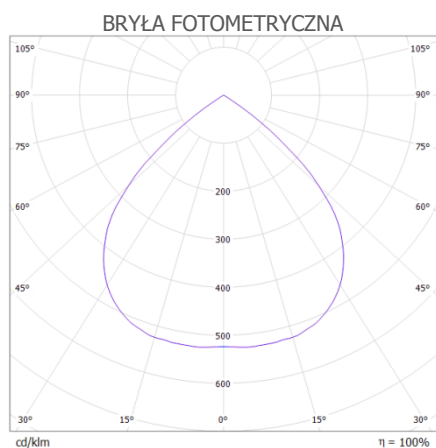

KARTA PRODUKTU

LAMPA ULICZNA LED MINI

LEDKA[®]

- certyfikat CE
- certyfikat RoHS
- plik fotometryczny
- średnica mocowania 59mm
- wymienne soczewki

MOC ZNAMIONOWA	48 W
POBÓR MOCY	50 W
MOC BIERNA	12,5 Var
SKUTECZNOŚĆ ZASILACZA	0,97
STRUMIEŃ ŚWIETLNY OPRAWY	4448 lm
SKUTECZNOŚĆ ŚWIETLNA OPRAWY	88,9 lm/W
KĄT ŚWIECENIA	94°
ILOŚĆ DIOD	1
MATERIAŁ OBUDOWY	ALUMINIUM
SOCZEWKA	SZKLANA
ŻYWOTNOŚĆ	50 000h L=0,7
WYMIARY	80X240x500mm
KLASA SZCZELNOŚCI	IP65
NAPIĘCIE	230 V
WAGA	2,5 kg
BARWA ŚWIATŁA / TEMPERATURA BARWOWA [K] / WSKAŹNIK ODDAWANIA BARW [Ra]	CIEPŁA / 3200 / 85 NEUTRALNA / 4500 / 80 ZIMNA / 6000 / 75