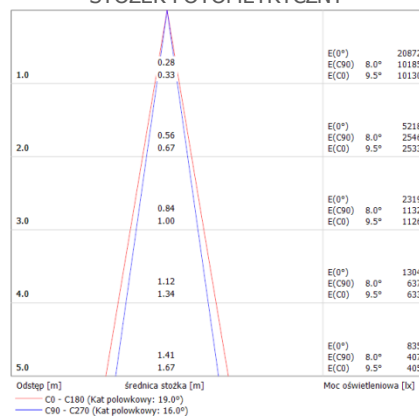

STOŻEK FOTOMETRYCZNY