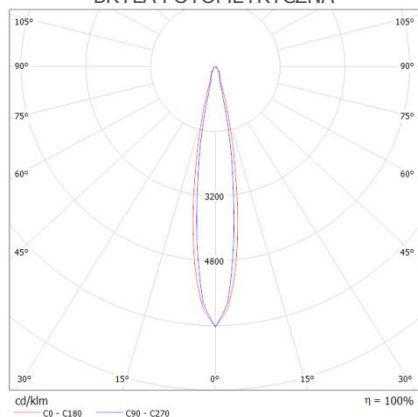

- certyfikat CE
- certyfikat RoHS
- zasilacz wbudowany
- plik fotometryczny
- dwu-pinowy konektor zasilający
- możliwość stworzenia linii świetlnej

POBÓR MOCY	36 W
MOC BIERNA	5,1 Var
SKUTECZNOŚĆ ZASILACZA	0,99
STRUMIEŃ ŚWIETLNY OPRAWY	3244 lm
SKUTECZNOŚĆ ŚWIETLNA OPRAWY	90,1 lm/W
KĄT ŚWIECENIA	15x20°
ILOŚĆ DIOD	36
MATERIAŁ OBUDOWY	ALUMINIUM
KLOSZ	PC
ŻYWOTNOŚĆ	50 000h L=0,7
WYMIARY	1500x39x29mm
KLASA SZCZELNOŚCI	IP20
NAPIĘCIE	230 V
WAGA	0,78 kg
BARWA ŚWIATŁA / TEMPERATURA BARWOWA [K] / WSKAŹNIK ODDAWANIA BARW [Ra]	CIEPŁA / 3200 / 85 NEUTRALNA / 4500 / 80 ZIMNA / 6000 / 75

BRYŁA FOTOMETRYCZNA